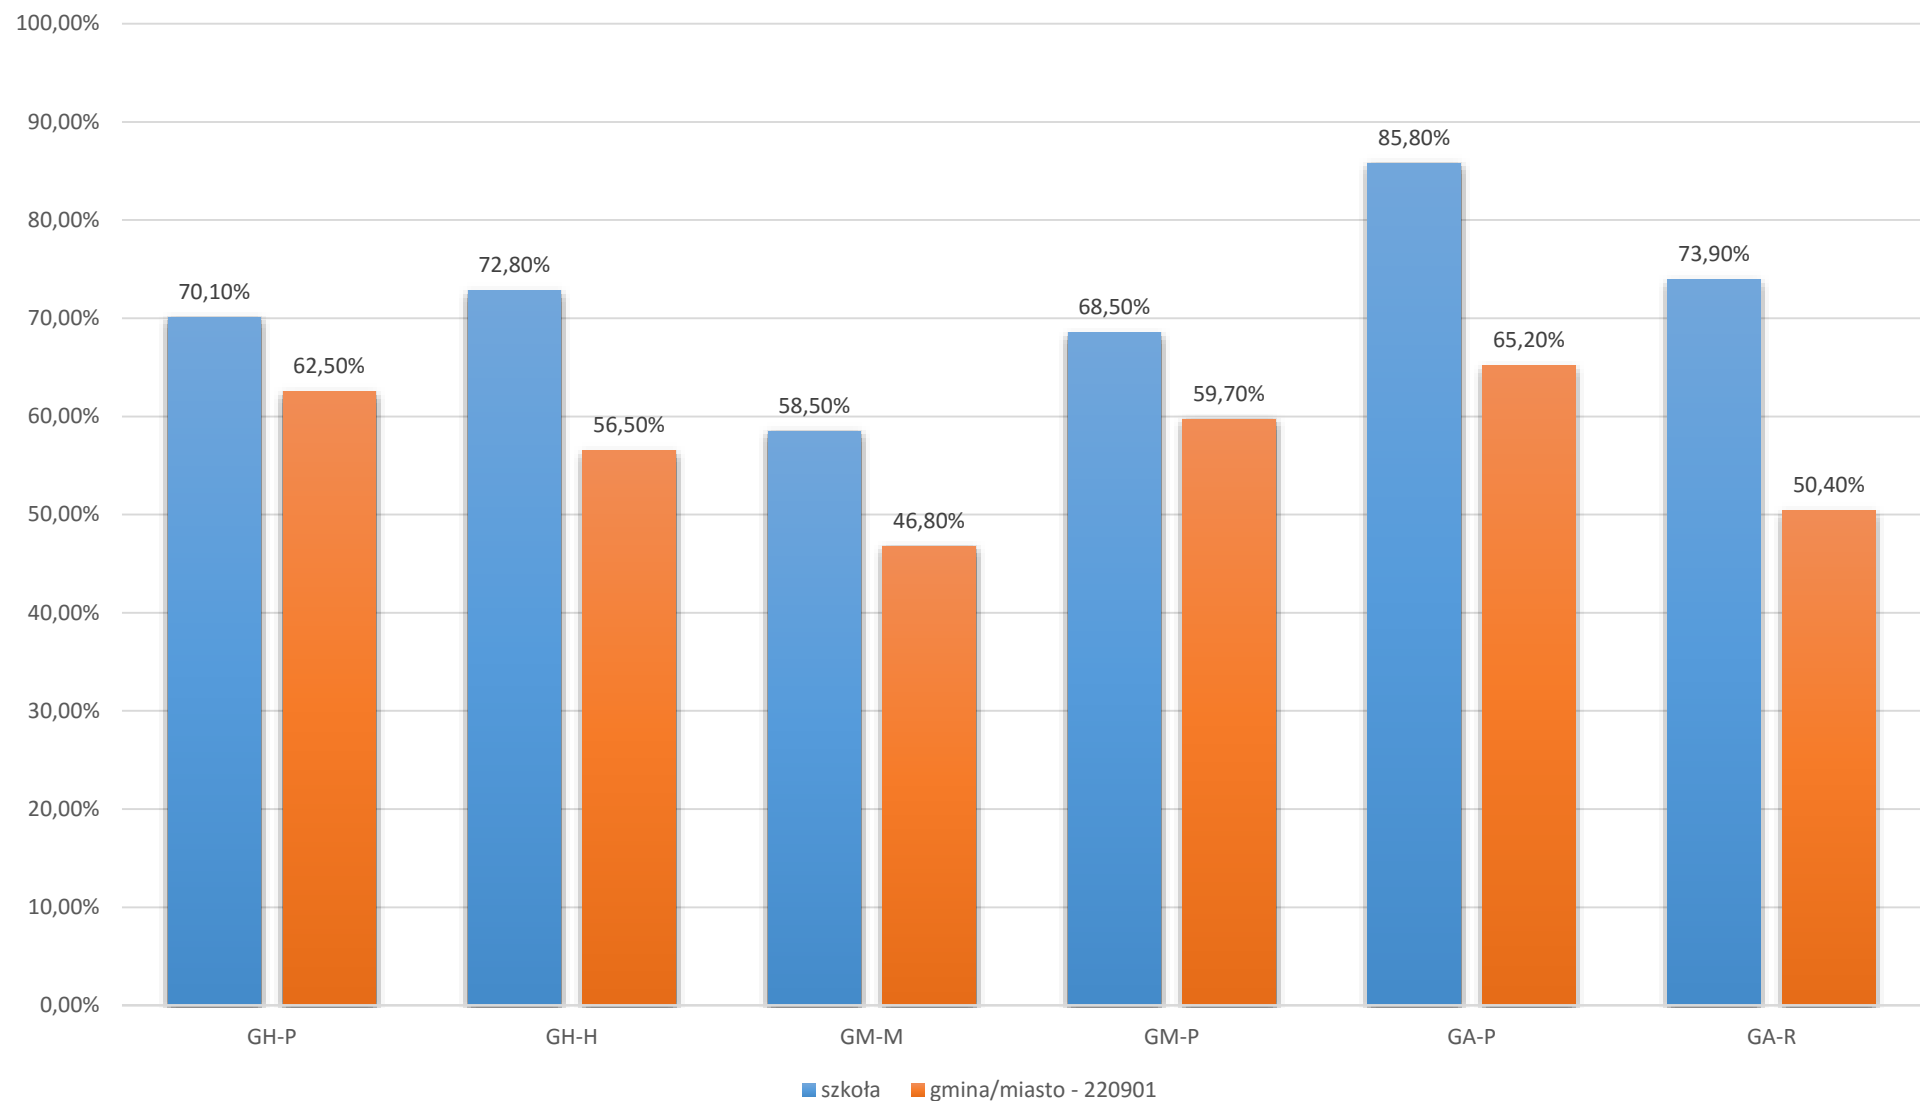

Zestawienie wyników egzaminu gimnazjalnego przeprowadzonego w kwietniu 2013