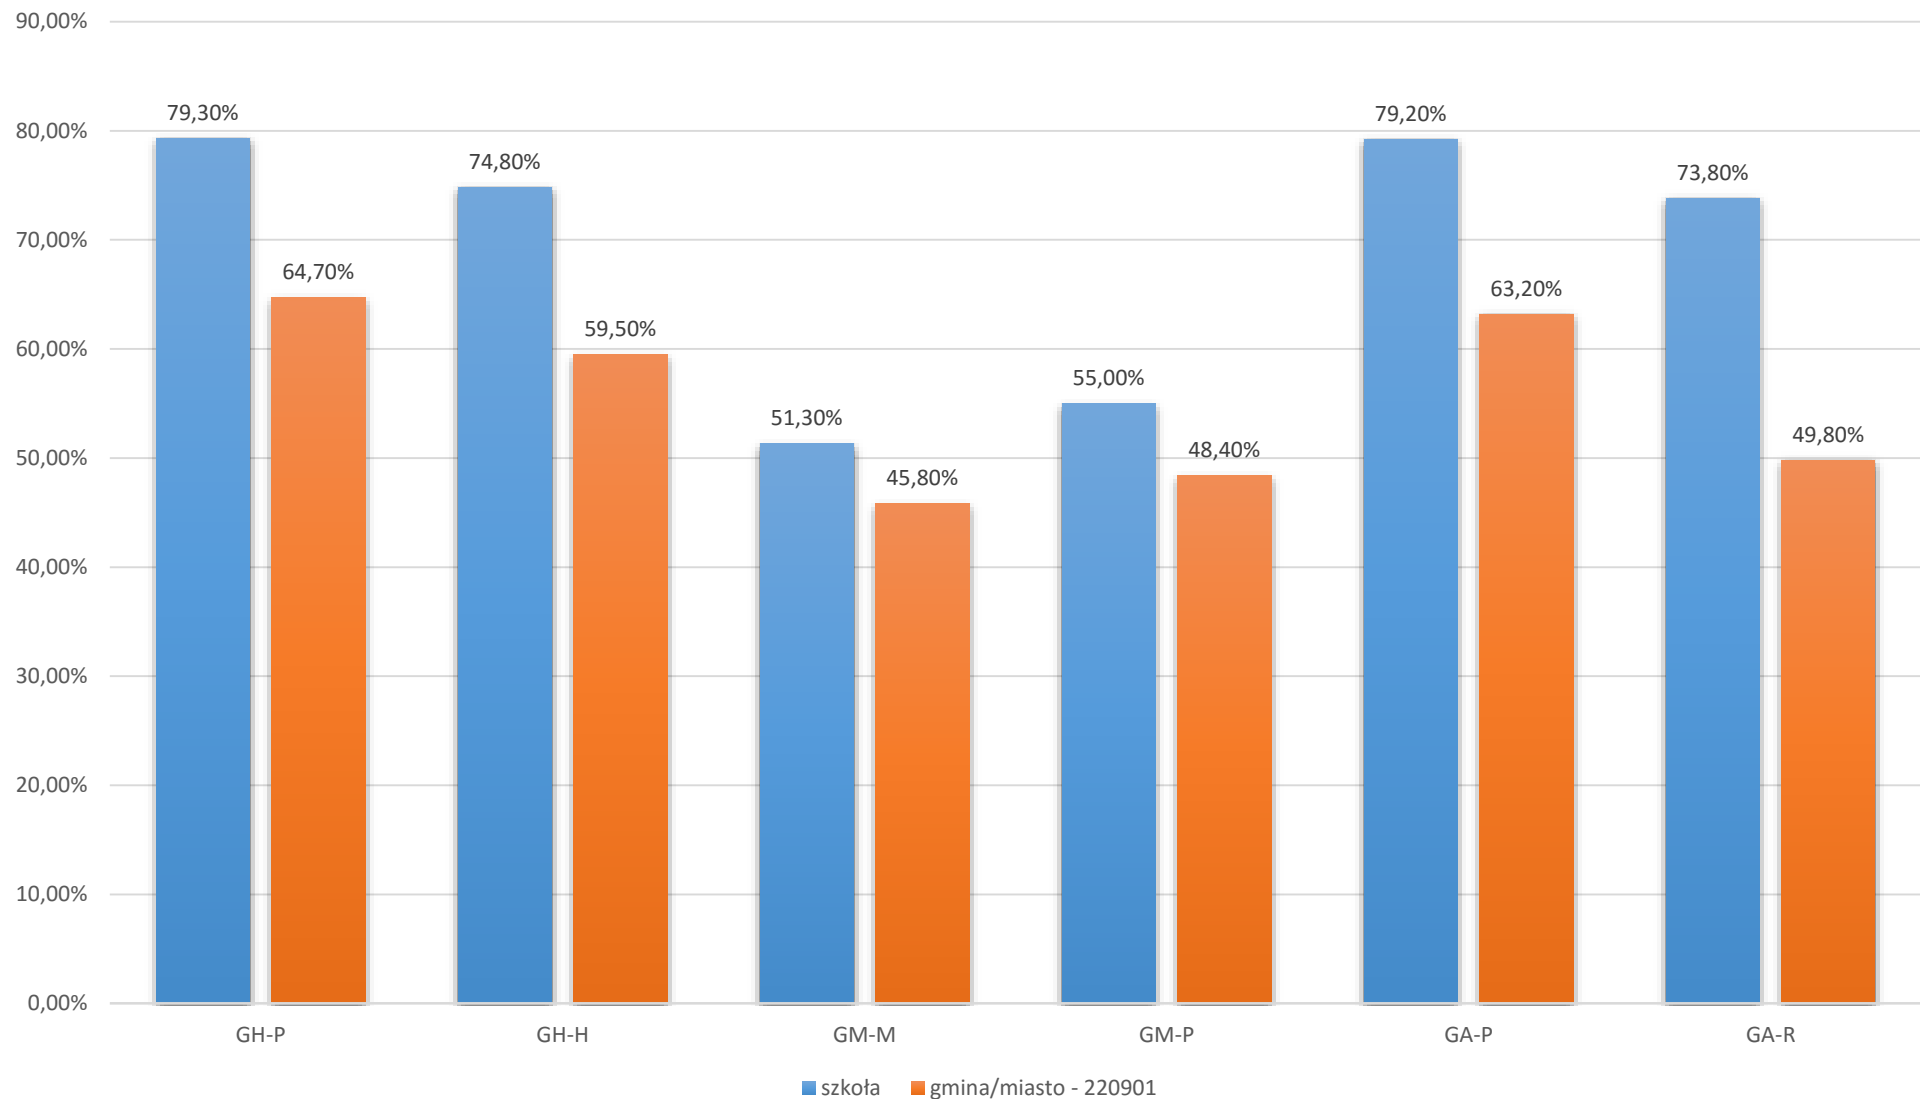

Zestawienie wyników egzaminu gimnazjalnego przeprowadzonego w kwietniu 2012