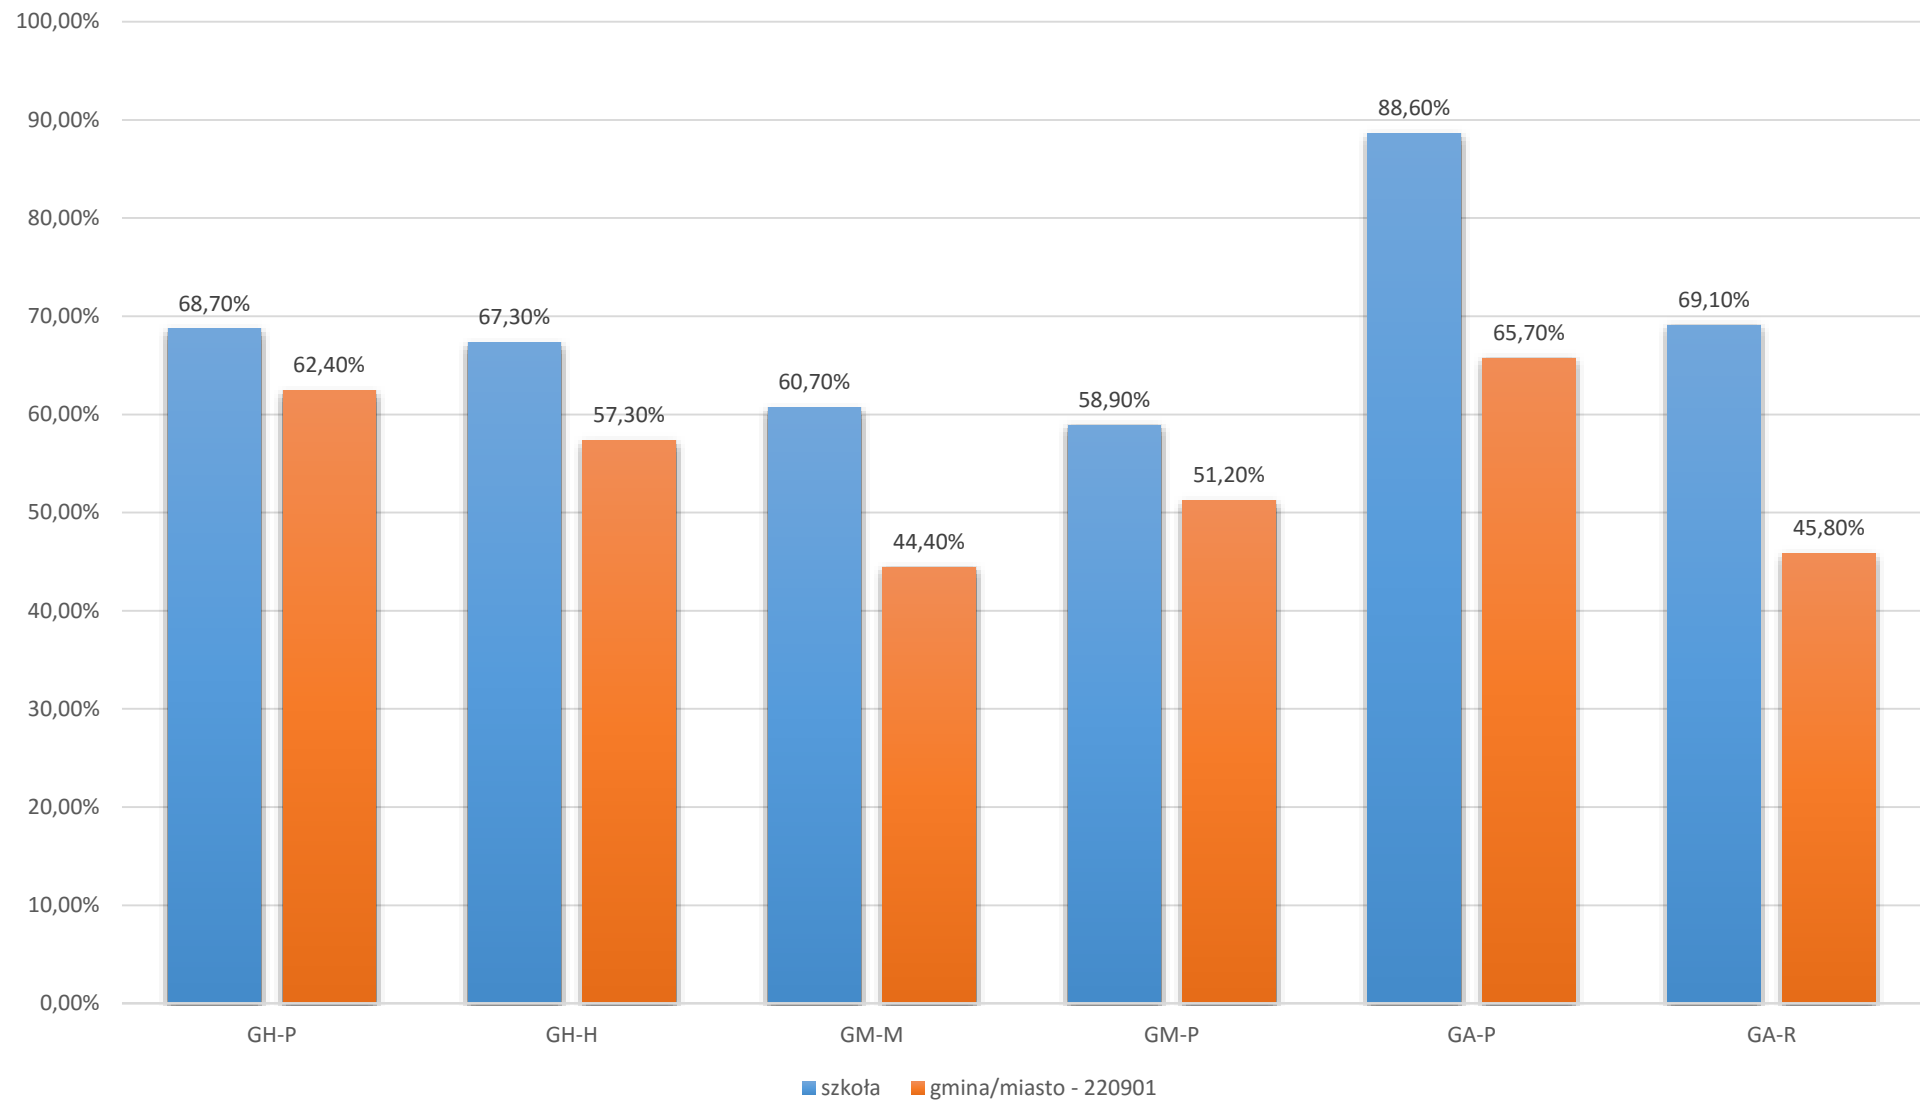

Zestawienie wyników egzaminu gimnazjalnego przeprowadzonego w kwietniu 2014